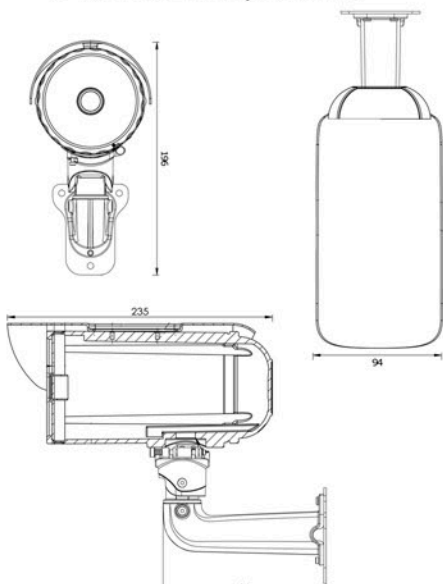

Full HD
1080

AR4200T сетевая камера

2 Мегapixel

H.264/MPEG4/MJPEG

характеристики

- ▶ Качественная 1/2.5 CMOS матрица
- ▶ H.264/MJPEG/MPEG4
- ▶ Изображение высокого разрешения
- ▶ Отличная цветопередача
- ▶ Улучшенный процессор
- ▶ Функция День-Ночь
- ▶ Обнаружение движения
- ▶ SD/SDHC и USB память
- ▶ Питание через Ethernet (PoE)
- ▶ IP66 & построен ИК

AR4200T	спецификация
Тип	Уличная камера, IP68, построен ИК
Матрица	CMOS 1/2.5 прогрессивная развертка
Разрешение	1920x1080
Макс. частота кадра	30
Компрессия изображения	H.264/MJPEG/MPEG4
Объективы	3,3-10мм., мегапиксельные, автодиафрагмой, ИК
Чувствительность	Цветной 0.1 люкс - 0 люкс (ИК)
Видео выход	SMA -> BNC
Хранение	SD/SDHC карта и USB
Обработка изображения	AES/AWB
День/Ночь	Да
Аудио	2 хода аудио, с микрофоном
Детектор движения	Да
Ввод/вывод сигнала тревоги	Да
Беспроводная передача	Нет
Электропитание	постоянный ток 12в. / POE 802.af
Потребляемая мощность	5 ватт.
Безопасность	Многоуровневый пароль, IP-фильтр, HTTPS
Видео аналитика	Нет
Сетевые протоколы	TCP/IP, SMTP, FTP, HTTP, RTP/RTSP, RTCP, IPv4, UPnP, DynDNS, NTP, ICMP, DHCP
Сетевой интерфейс	10/100 Mbps Ethernet, RJ45
Видеостандарт	PSIA / ONVIF (Скоро будет)
Рабочий диапазон температур	-30°C/75°C.
Вес (без оптики)	755 грамм.
Габариты (ДхШхВ)	270мм(Д) x 94мм(Ш) x 196мм(В)
Сертификация	CE, FCC, ROHS compliant
Системные требования	Нет