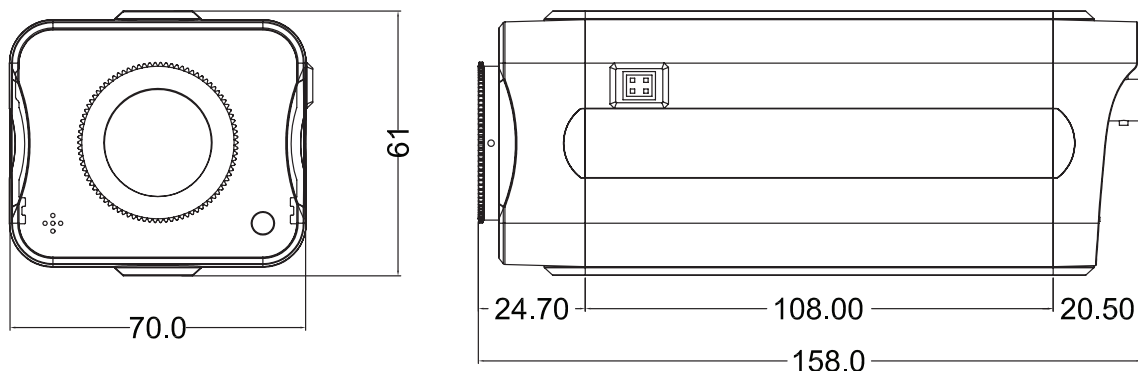

CAIPBC330T

КОРПУСНАЯ IP-ВИДЕОКАМЕРА ВЫСОКОЙ ЧЕТКОСТИ (1080P, H.264)

РАЗМЕРЫ

ИНФОРМАЦИЯ ДЛЯ ЗАКАЗА

CAIPBC330T	Корпусная IP-видеокамера 1080P, “день/ночь” (TDN), H.264, 24 В (пер. ток)/12 В (пост. ток), ONVIF
CAIPBC330T-P	Корпусная IP-видеокамера 1080P, “день/ночь” (TDN), H.264, 24 В (пер. ток)/12 В (пост. ток), PoE стандарта IEEE 802.3af, ONVIF

Для получения дополнительной информации:

securityrussia@honeywell.com

www.honeywell.com/security/ru

Honeywell Security Group
ЗАО "Хоневелл"
Россия, 121059
Москва, ул. Киевская, д.7
Тел. +7 (495) 797-93-71
www.honeywell.com

HVS-CAIPBC330T-01-RU(1214)DS-Z
Декабрь 2014
© 2014 Honeywell International Inc.

Honeywell