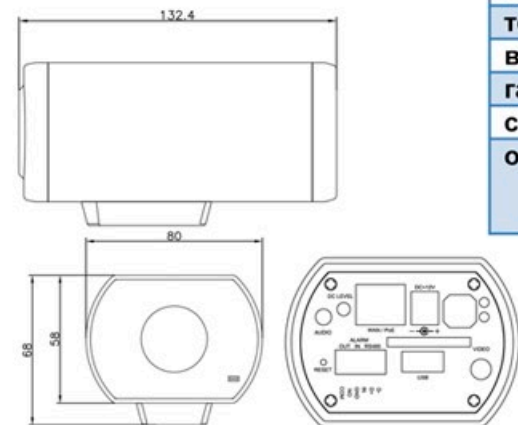

Full HD  
1080

**AR1200T сетевая камера**

**2 megapixel**

H.264/MPEG4/MJPEG

**-30/+75°C**

*...Доведены до совершенства*

**характеристики**

- ▶ Качественная 1/2.5 CMOS матрица
- ▶ H.264/MJPEG/MPEG4
- ▶ Широкий выбор температура
- ▶ Отличная цветопередача
- ▶ Улучшенный процессор
- ▶ Функция День-Ночь
- ▶ Обнаружение движения
- ▶ SD/SDHC и USB память
- ▶ Питание через Ethernet (PoE)
- ▶ Легкая установка

AR1200T	Спецификация
Тип	стационарный корпус
Матрица	CMOS 1/2.5'
Макс. Разрешение	1920x1080 (HDTV/1080p.)
Частота кадров, в секунду	30 fps.
Компрессия	H.264/MJPEG/MPEG4
Крепление для оптики	3.8-10mm. вариофокальный
Чувствительность	0.1 Lux
Видео выход	SMA / BNC
память	SD/SDHC-карта, USB
настройка изображения	AES/AWB
День/Ночь	да
Аудио	двухстороннее с микрофоном
Обнаружение движения	да
сигнал опасности вход/выход	да
Параметры питания	DC 12V/PoE
Потребляемая мощность	5w.
безопасность	многоуровневый пароль, IP фильтрование, NPPTS,
сетевой протокол	TCP/IP, SMTP, FTP, NPPT, RTP/RTSP, RTCP, IPv4, UPnP, DynDNS, NTP, ICMP, DHCP
сетевые технологии	10/100 Mbps Ethernet, RJ45
видеостандарт	PSIA
температура работы	-30°/75°C
вес (без оптики), грамм	462г.
габариты (без оптики), мм	132мм.х80мм.х58мм.
сертификация	FCC, CE, RoHS
опции	